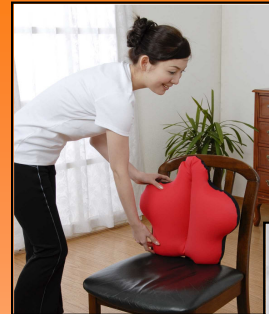

ライトグリーン

紺

黒

オレンジ

黄

ピンク

ブラウン

エクボ付とスタンダードの選び方

エクボ付き (自動車用)

エクボをつけた薄型仕様。自動車のシートなど、固めのシートにお勧め。大柄な方にも人気です。

スタンダード

ソファなどやわらかいシートにお勧め。フィット感重視の仕様です。女性やスリムな方に人気です。

ラベルと梱包形態

PP袋+取扱説明書

使い方

①椅子に置いて

②軽くもたれて

③引っ張るだけであなたの背中にぴったりFIT!

開発協力 神戸学院大学 総合リハビリテーション学部 古田教授

このCubeadsキュッキュツはクッション性に富みながら背中をしっかりと保持する腰部サポートです。これを置くことで、腰に合わず疲れやすい背もたれを理想的な形に変えることができます。お年寄りや体の不自由な方だけでなく、すべての方にお使いいただきたい商品です。

難しい操作は不要。発泡ビーズのやわらかなクッション感が背中や腰をやさしくしっかり包み込みます。このCubeadsキュッキュツは腰を無用に疲れさせない、これまでに無い理想的なサポート用具です。